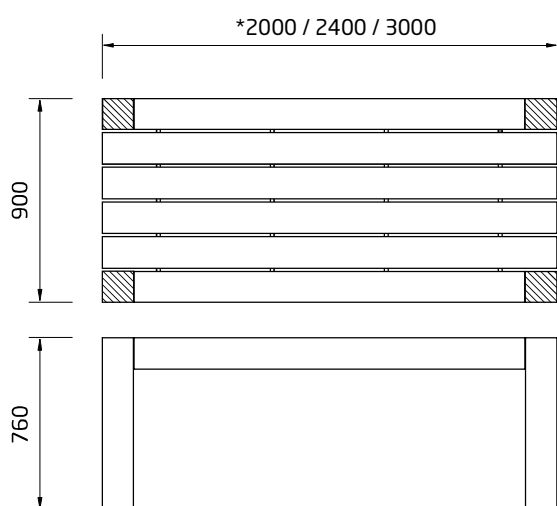

ZAHRADNÍ STŮL CEDAR OUTDOOR 2017

MATERIÁL: ZÁPADNÍ ČERVENÝ CEDR

VÝŠKA: 760 mm

ŠÍŘKA: 900 mm

DÉLKA: 2000, 2400, 3000 mm

*Na zakázku je možné dodat stůl o délce až 6 m.

STOLIČKY CEDAR OUTDOOR 2017

MATERIÁL: ZÁPADNÍ ČERVENÝ CEDR

ROZMĚRY: 450x450 mm

VÝŠKA: 450 mm